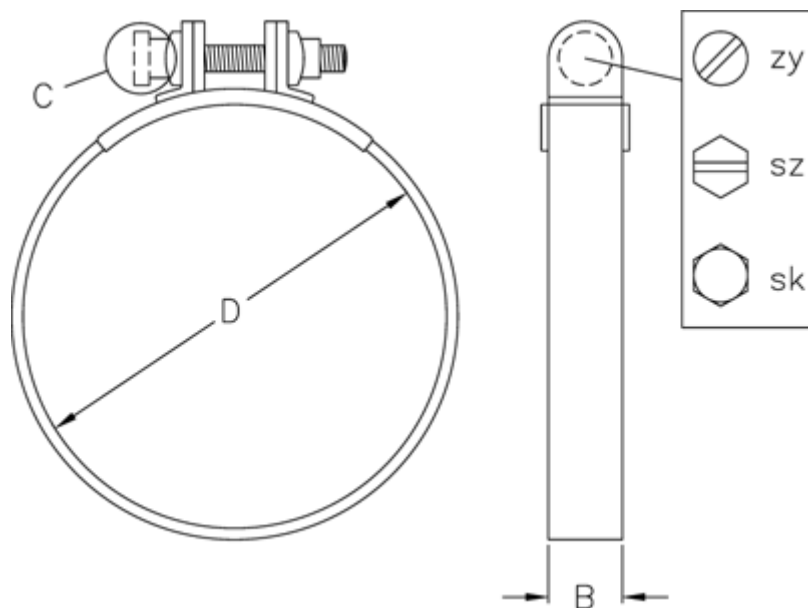

Varenummer: 02150000057  
Beskrivelse: Norma slangebånd S 57/20 SZ W1

## Mål

Bredde B = 20  
C (Skruetype) = SZ  
Diameter D = 57